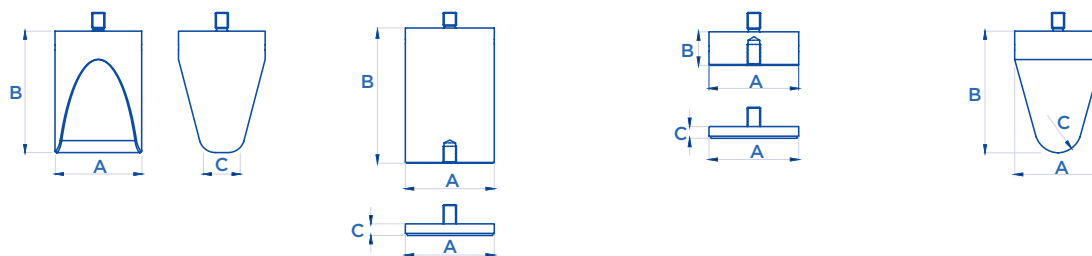

ACCESSORI EXTRA DOTAZIONE

EXTRA EQUIPMENT • ACCESSOIRES EN OPTION • EXTRA ZUBEHÖR

ACCESSORI

Accessories

Accessoires

Zubehör

ART. 041 • 041/A

ART. 042 • 042/A

ART. 043 • 043/A

ART. 044 • 044/A

ART.	Compatibilità Compatibility Compatibilité Kompatibilität	A mm	B mm	C mm
041	SERIE 30 - 40 - 50 TON	57	100	25
041/A	SERIE 70 - 100 TON	107	150	45
042	SERIE 30 - 40 - 50 TON	57	150	14
042/A	SERIE 70 - 100 TON	107	200	14
043	SERIE 30 - 40 - 50 TON	57	40	14
043/A	SERIE 70 - 100 TON	107	40	14
044	SERIE 30 - 40 - 50 TON	57	100	20
044/A	SERIE 70 - 100 TON	107	150	30

SET DI 8 PERNI CACCIASPINE

Set of 8 mandrels

Jeu de 8 mandrins

Satz mit 8 Dornsätzen

ART. 045 ✓ SERIE 10 - 15 - 20 - 30 TON

A mm	B mm	Forza di spinta massima Maximum thrust force Force de poussée maximale Max. Schubkraft
12	65	0,8 TON
14	65	1 TON
16	65	1,5 TON
18	65	2 TON
20	65	2,5 TON
22	65	3 TON
25	65	3,8 TON
30	65	5 TON