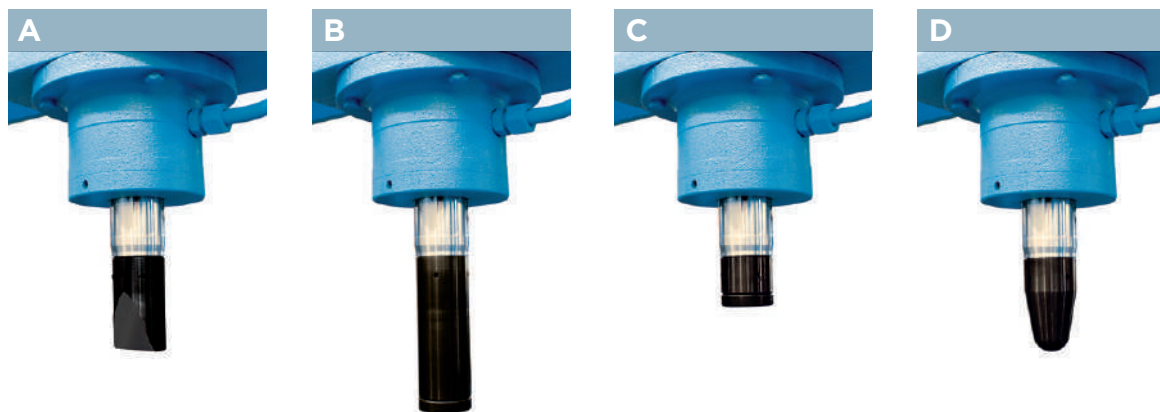

ACCESSORI EXTRA DOTAZIONE

EXTRA EQUIPMENT • ACCESSOIRES EN OPTION • EXTRA ZUBEHÖR

ACCESSORI

Accessories

Accessoires

Zubehör

ART. 041 • 041/A

ART. 042 • 042/A

ART. 043 • 043/A

ART. 044 • 044/A

ART.	Compatibilità Compatibility Compatibilité Kompatibilität	A mm	B mm	C mm
041	SERIE 30 - 40 - 50 TON	57	100	25
041/A	SERIE 70 - 100 TON	107	150	45
042	SERIE 30 - 40 - 50 TON	57	150	14
042/A	SERIE 70 - 100 TON	107	200	14
043	SERIE 30 - 40 - 50 TON	57	40	14
043/A	SERIE 70 - 100 TON	107	40	14
044	SERIE 30 - 40 - 50 TON	57	100	20
044/A	SERIE 70 - 100 TON	107	150	30

SET DI 8 PERNI CACCIASPINE

Set of 8 mandrels

Jeu de 8 mandrins

Satz mit 8 Dornsätzen

ART. 045 ✓ SERIE 10 - 15 - 20 - 30 TON

A mm	B mm	Forza di spinta massima Maximum thrust force Force de poussée maximale Max. Schubkraft
12	65	0,8 TON
14	65	1 TON
16	65	1,5 TON
18	65	2 TON
20	65	2,5 TON
22	65	3 TON
25	65	3,8 TON
30	65	5 TON